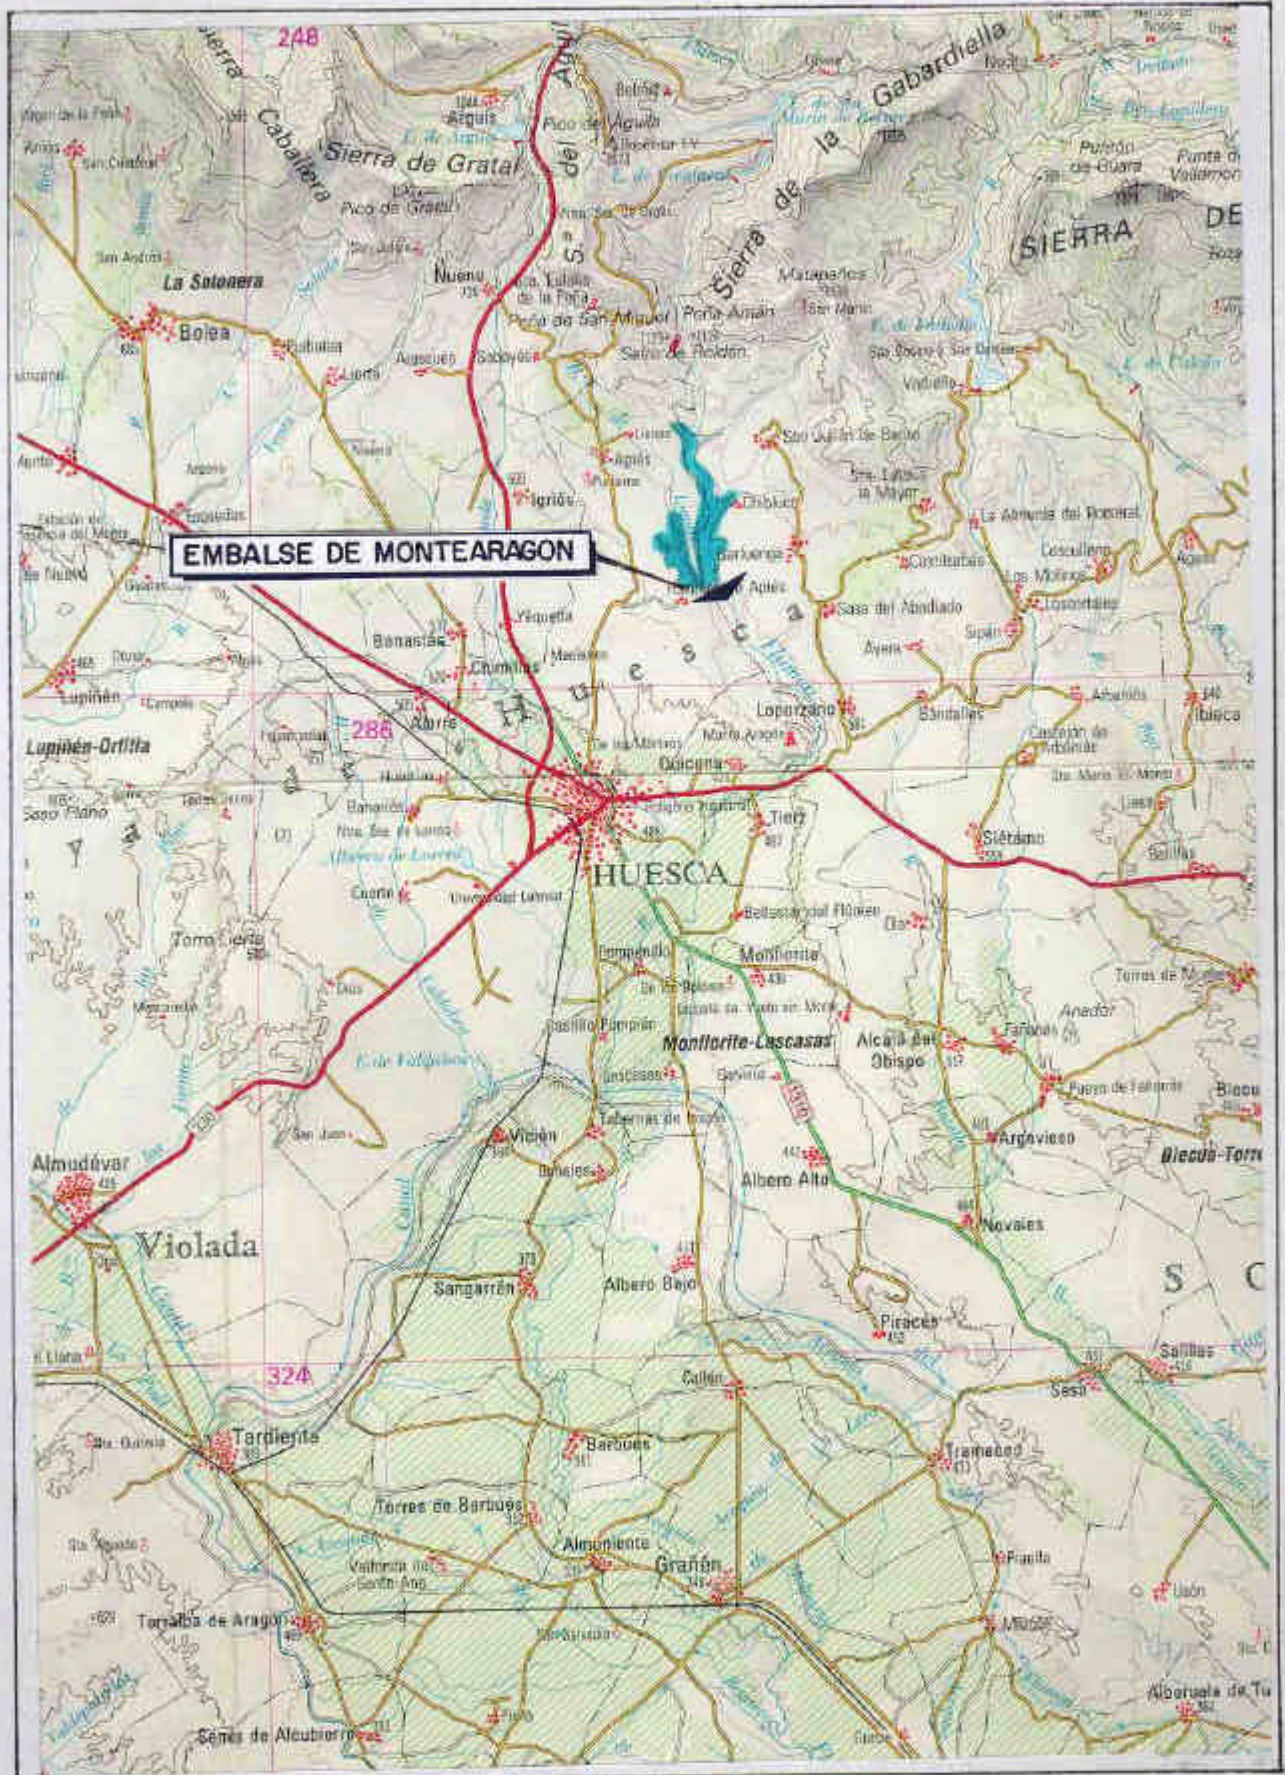

EMBALSE DE MONTEARAGON

(Ficha EMB: 47)

ESCALA 1:200.000

0 2 4 6 8 10 12 14 Km

Noviembre 1.996